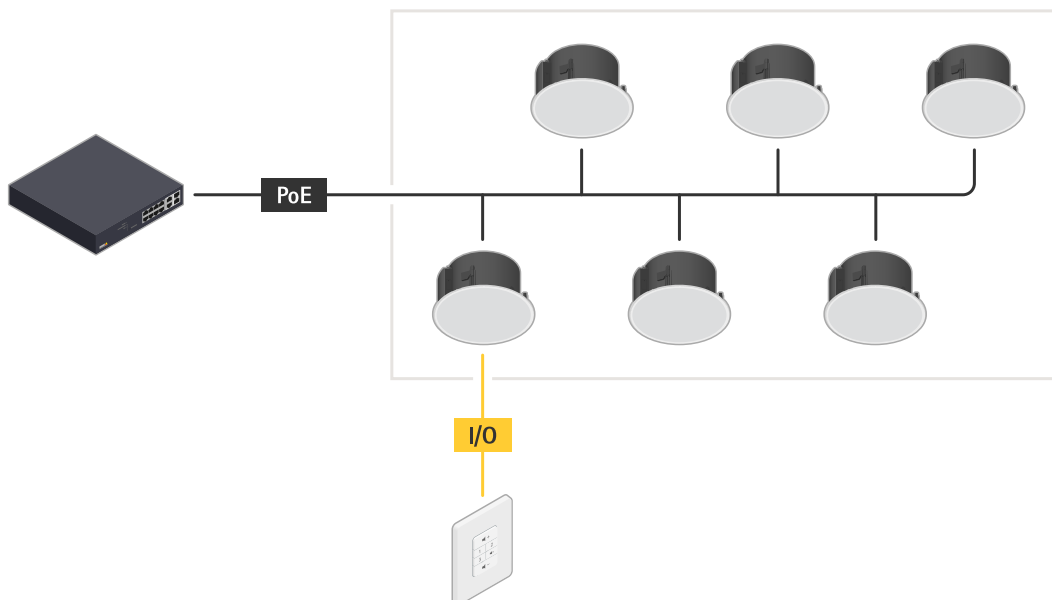

Certyfikaty

Oznaczenia produktów	CSA, UL/cUL, BIS, UKCA, CE, KC, EAC, VCCI, RCM
Łańcuch dostaw	Zgodność ze standardami TAA
EMC	EN 55035, EN 55032 klasa B, EN 61000-6-1, EN 61000-6-2 Australia / Nowa Zelandia: CISPR 35, CISPR 32 klasa B, RCM AS/NZS CISPR 32 klasa B Kanada: ICES-3(B)/NMB-3(B) Japonia: VCCI klasa B Korea: KC KN35, KN32 klasa B USA: FCC część 15 podczęść B klasa B
Zabezpieczenia	UL 62368-1
Środowisko	IEC/EN 60529 IP42
Zrównoważony rozwój	
Kontrola substancji	Nie zawiera PCW ani BFR/CFR zgodnie z normą JEDEC/ECA JS709 Zgodność z unijną dyrektywą RoHS 2011/65/UE/ i EN 63000:2018 Zgodność z rozporządzeniem REACH (KE) nr 1907/2006. Informacje o obsłudze protokołu SCIP UUID można znaleźć na stronie echa.europa.eu
Materiały	Zawartość odnawialnych węglopochodnych tworzyw sztucznych: 38% (pochodzące z recyklingu) Sprawdzono pod kątem nienabywania surowców z terenów objętych konfliktami zbrojnymi zgodnie z wytycznymi OECD Aby dowiedzieć się więcej o proekologicznych działaniach Axis, odwiedź stronę axis.com/about-axis/sustainability
Odpowiedzialność za środowisko	axis.com/environmental-responsibility Axis Communications jest sygnatariuszem programu UN Global Compact. Więcej można się dowiedzieć pod adresem unglobalcompact.org.