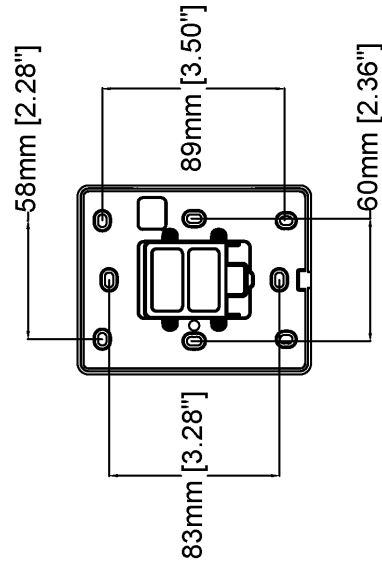

- > Łatwa dotykowa regulacja głośności sieci
- > 3 wstępnie skonfigurowane źródła dźwięku
- > Dotykowe i wizualne informacje zwrotne
- > Połączenie przez port We/Wy

AXIS C8310 Volume Controller

Ogólne

Zarządzanie dźwiękiem	AXIS C8310 jest przypisany do stref muzycznych w AXIS Audio Manager Edge, gdzie można sterować głośnością i wyborem źródła. Dozwolone źródła i zakres głośności są kontrolowane przez oprogramowanie zarządzające.
Obsługiwane urządzenia	Jednostkę można podłączyć do dowolnego sieciowego produktu audio Axis ze złączem We/Wy i oprogramowaniem sprzętowym w wersji 11.6 lub nowszej.
Obudowa	Stopień ochrony IP42 Tworzywo sztuczne Kolor: Biały (NCS S 1002-B)
Klawiatura numeryczna	Przyciski dotykowe z podświetleniem: głośność (+/-), wyciszenie, wybór źródła (1, 2 i 3)
Wskaźniki LED	Wizualna informacja zwrotna po naciśnięciu przycisku. Wskaźnik stanu wybranego źródła dźwięku i przycisku wyciszenia
Opcja montażu	Montaż na ścianie Montaż wpuszczany w pojedynczej puszcze instalacyjnej lub puszcze połączeniowej We/Wy
Zasilanie	Zasilanie jest doprowadzane z urządzenia, do którego podłączy się AXIS C8310 (12 V DC, maks 0,6 W)
Złącza	4-pinowy blok złączy 2,5 mm (podłączony do sieciowego urządzenia audio)
Warunki robocze	Od 0°C do 50°C (od 32°F do 122°F) Wilgotność 10–85% RH (z kondensacją)
Warunki przechowywania	Od -40°C do 65°C (od -40°F do 149°F) Wilgotność 5–95% RH (bez kondensacji)
Wymiary	Wys. x Gł. x Szer.: 114 x 15 x 93 mm (4.5 x 0.59 x 3.7 in)
Masa	Bez ramy: 71 g (0,16 lb) Z ramą: 86 g (0,19 lb)
Niezawodność	Przeznaczone do pracy ciągłej.
Gwarancja	5-letnia gwarancja, zobacz axis.com/warranty

AXIS C8310 Volume Controller

www.axis.com

Revision	v.01	Revision date	2023-08-24
Paper size	A4	Release date	2023-08-24
Created by	MIF	Scale	1:3

© 2023 Axis Communications

AXIS C8310 Volume Controller with Wallframe